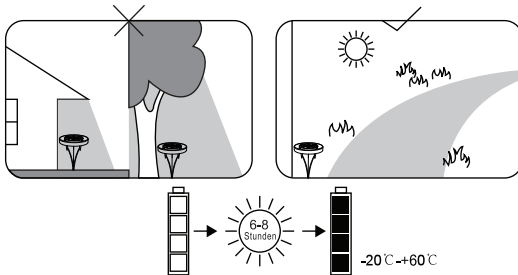

210x148.5mm

GLOBO
LIGHTING

33414

www.globo-lighting.com
GLOBO Handels GmbH
Gwerbestrasse 3
A-9184 Sankt Peter
AUSTRIA