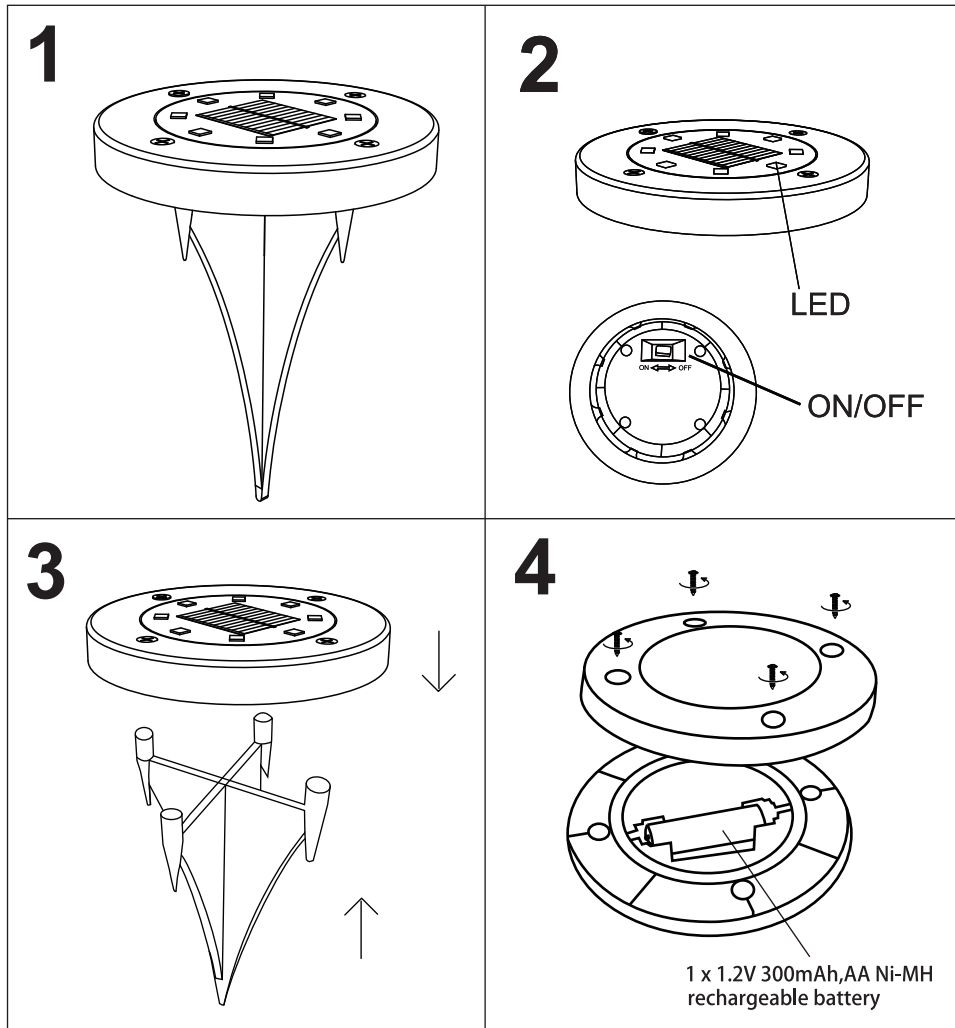

210x148.5mm

GLOBO
LIGHTING

33414

www.globo-lighting.com
GLOBO Handels GmbH
Gwerbestrasse 3
A-9184 Sankt Peter
AUSTRIA