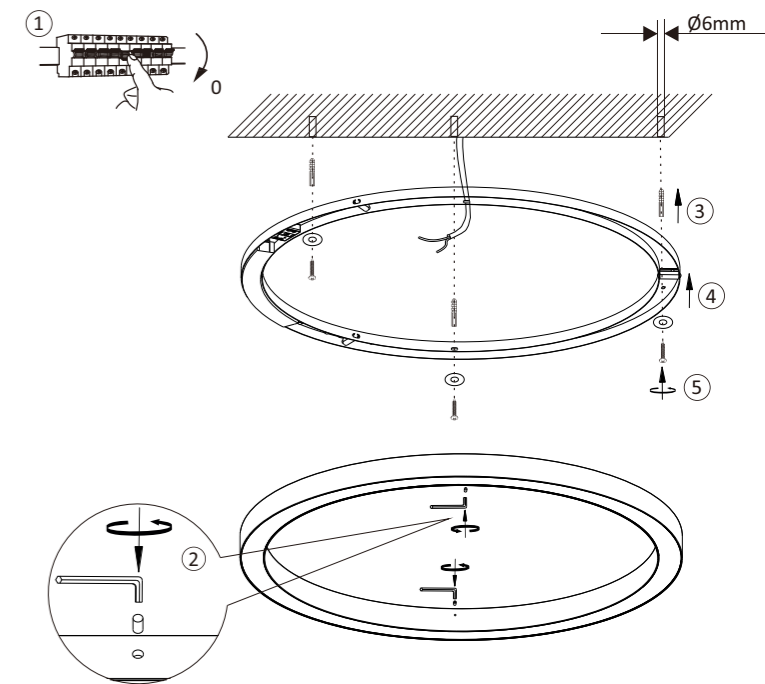

3x

2x

1,5V AAA

1x

Anlernen der Fernbedienung an die Leuchte

Schalten Sie die Leuchte über den Wandschalter ein. Drücken Sie innerhalb von 5 Sekunden die ON-Taste auf der Fernbedienung. Die Leuchte ist nun angelernt und kann über die Fernbedienung gesteuert werden.