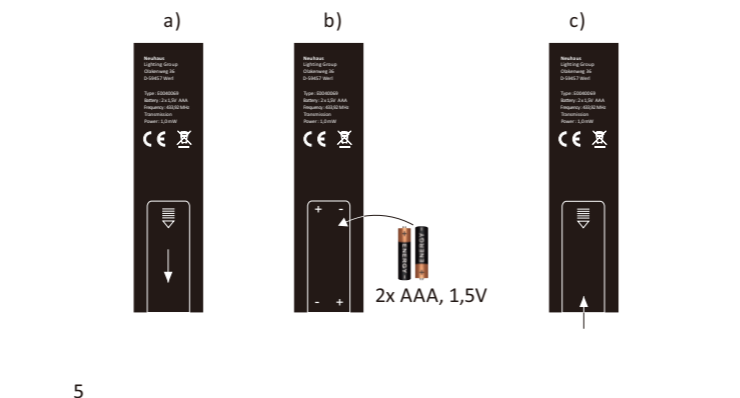

3x

2x

1,5V AAA

1x

Anlernen der Fernbedienung an die Leuchte

Schalten Sie die Leuchte über den Wandschalter ein. Drücken Sie innerhalb von 5 Sekunden die ON-Taste auf der Fernbedienung. Die Leuchte ist nun angelernt und kann über die Fernbedienung gesteuert werden.

!!! Eine Fernbedienung kann unbegrenzt viele Leuchten steuern. Eine Leuchte kann von einer Fernbedienung angesteuert werden !!!

Assigning the remote control to the light

Switch the light on via the wall switch. Press the ON button on remote control within 5 seconds. The light is now assigned and can be operated by the remote control.