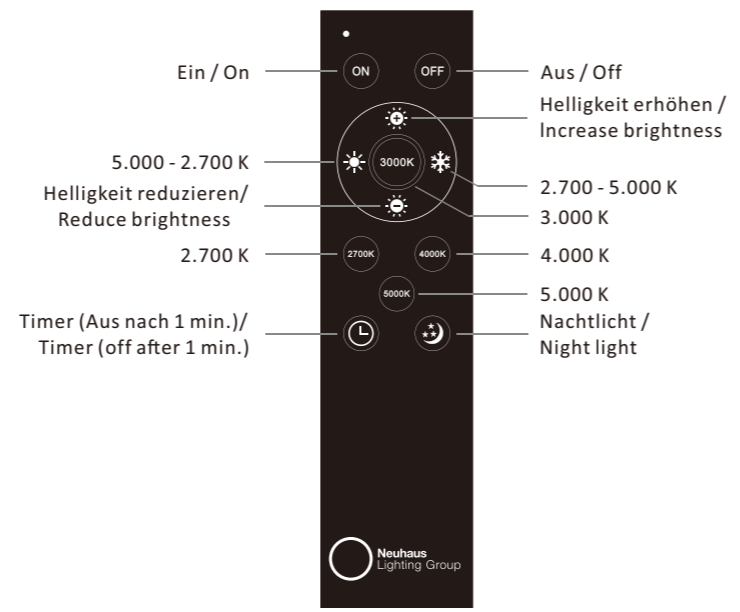

3x

2x

1,5V AAA

1x

Anlernen der Fernbedienung an die Leuchte

Schalten Sie die Leuchte über den Wandschalter ein. Drücken Sie innerhalb von 5 Sekunden die ON-Taste auf der Fernbedienung. Die Leuchte ist nun angelernt und kann über die Fernbedienung gesteuert werden.

!!! Eine Fernbedienung kann unbegrenzt viele Leuchten steuern. Eine Leuchte kann von einer Fernbedienung angesteuert werden !!!

Assigning the remote control to the light

Switch the light on via the wall switch. Press the ON button on remote control within 5 seconds. The light is now assigned and can be operated by the remote control.