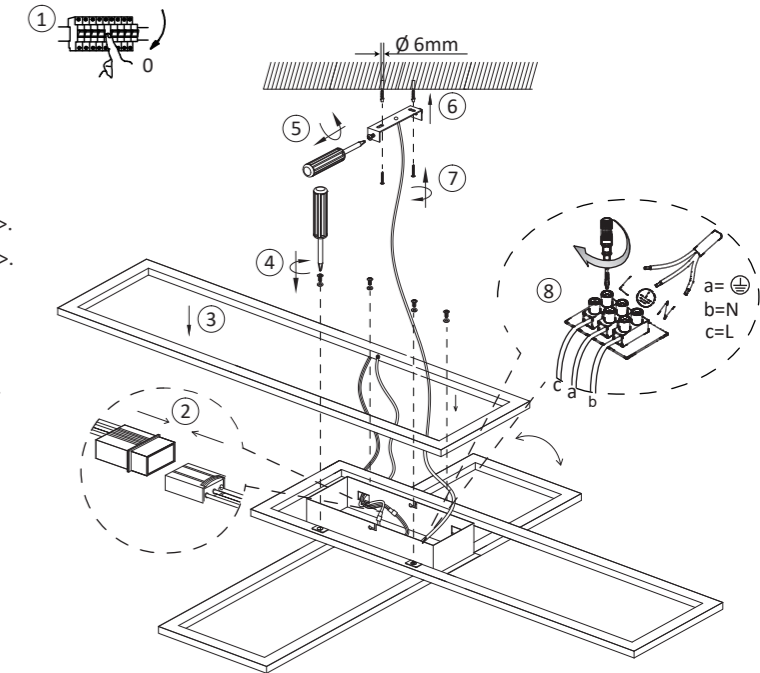

LED 45 W
5.500 lm
50 W
3.150 lm
t 20.000 h
TK 2.700 - 5.000 K
15.000 x
< 0,5 s

998380	
	230V/50Hz~
LED	1x LED-Board 360V DC / 45W
1x	2x AAA,1,5V 4x 2x 2x 4x

Alles an 4.000K/All on 4.000K

Außen 4.000K/Outside 4.000K