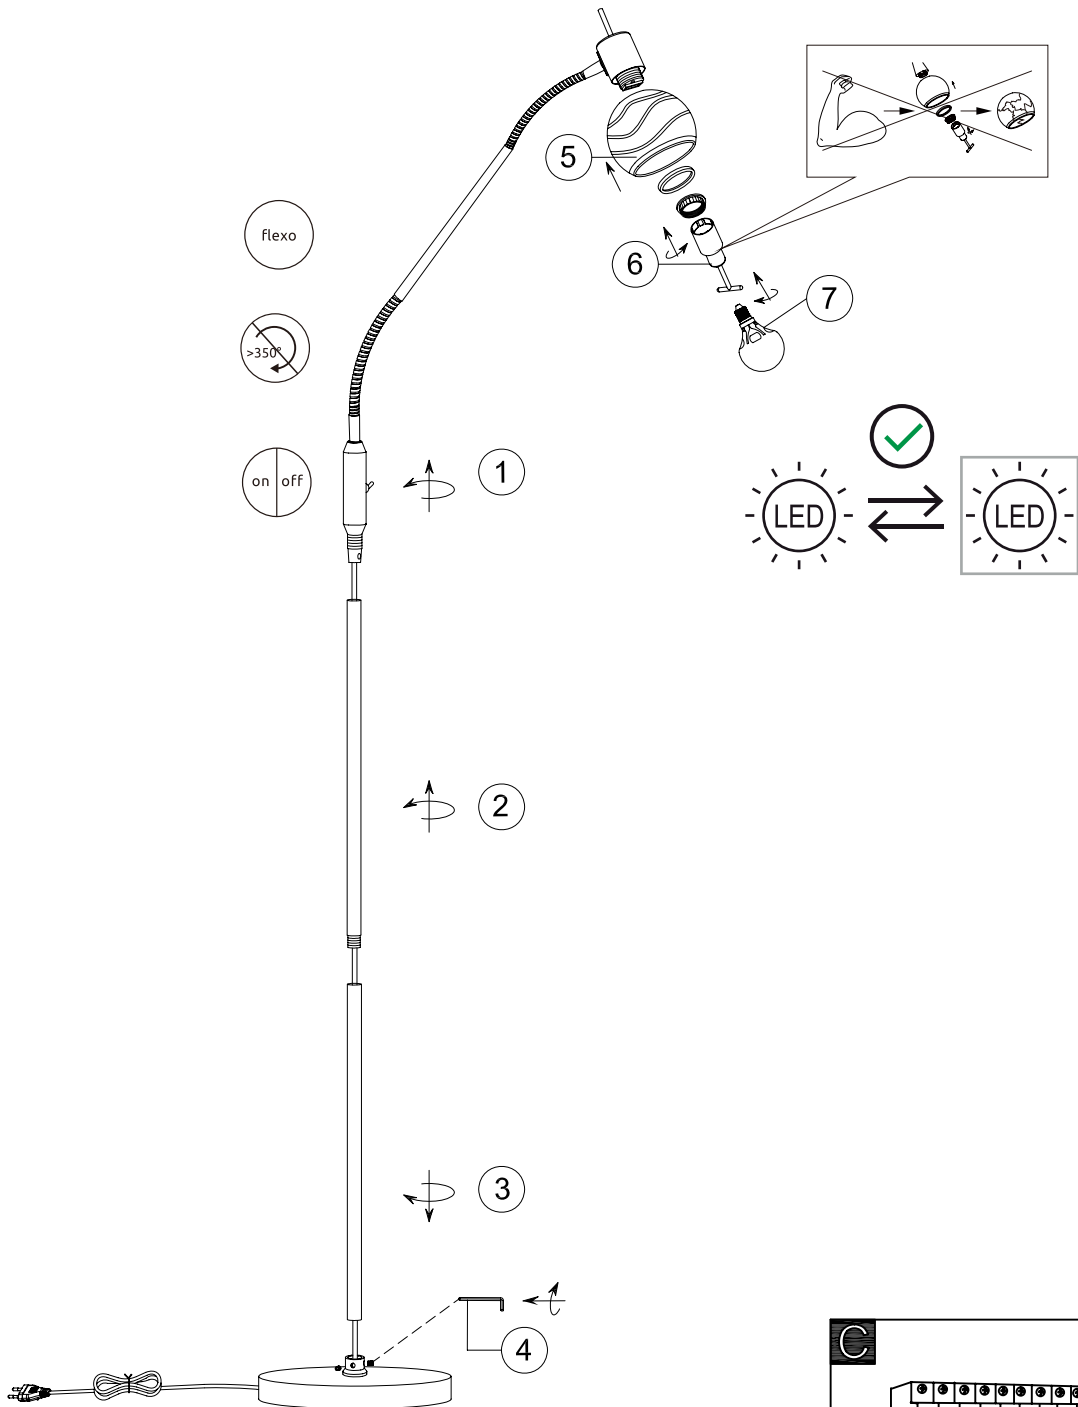

# GLOBO

LIGHTING

[www.globo-lighting.com](http://www.globo-lighting.com)

54341-1S

**B**

GLOBO Handels GmbH  
Gewerbestr. 3  
A-9184 Sankt Peter AUSTRIA

DEU:

Dieses Produkt enthält eine Lichtquelle der Energieeffizienzklasse <G>.