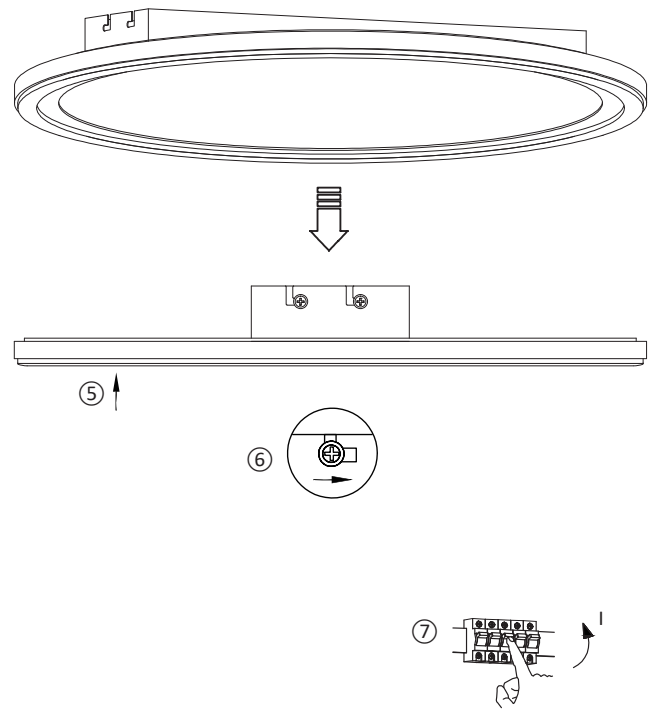

LED	40,5 W	9,5 W
	4.900 lm	1.210 lm
	58 W	
	4.400 lm	
t	25.000 h	
T _K	2.700-5.000 K	
	15.000 x	
	< 0,5 s	

999219

230V / 50Hz~

LED 1x LED-Board 60V DC / 40,5 W

LED 1x LED-Board 60V DC / 9,5 W

2,4 GHz
max. 4,7 dBm