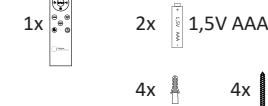

LED	40,5 W	9,5 W
	4.900 lm	1.210 lm
	58 W	
	4.400 lm	
t	25.000 h	
T _K	2.700-5.000 K	
	15.000 x	
	< 0,5 s	

999219

230V / 50Hz~

LED 1x LED-Board 60V DC / 40,5 W

LED 1x LED-Board 60V DC / 9,5 W

2,4 GHz
max. 4,7 dBm