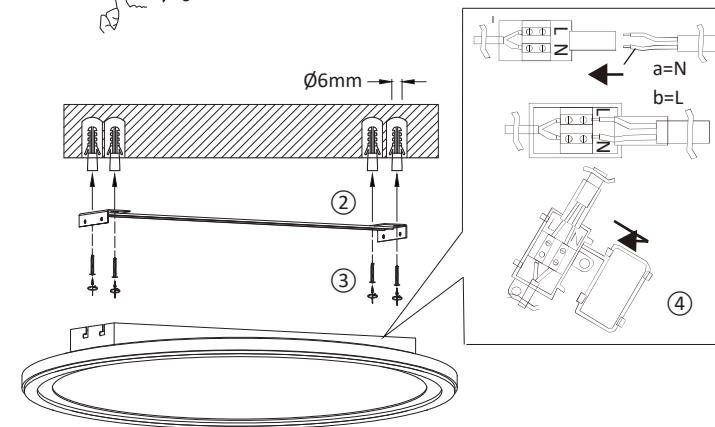

LED	40,5 W	9,5 W
	4.900 lm	1.210 lm
	58 W	
	4.400 lm	
t	25.000 h	
T _K	2.700-5.000 K	
	15.000 x	
	< 0,5 s	

999219

230V / 50Hz~

LED 1x LED-Board 60V DC / 40,5 W

LED 1x LED-Board 60V DC / 9,5 W

2,4 GHz
max. 4,7 dBm