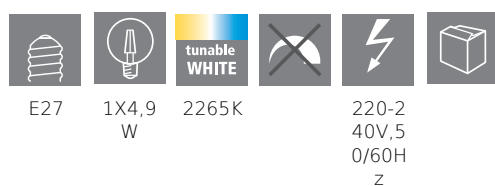

Technische Informationen

Wattvergleich mit Glühlampe (W)	33
Bemessungsleistung (0,1W Präzision)	4,9
Art.Nummer Platine (1)	12245
Lichttechnik	LED
Lichtquelle mit gebündeltem Licht	Nein
Fassung der Lichtquelle	E27
Direkt an Netzspannung angeschlossene Lichtquelle	Ja
Vernetzte Lichtquelle	Ja
Farblich abstimmbare Lichtquelle	Ja
Lichtquelle mit hoher Leuchtdichte	Nein
Lichtquelle dimmbar (LM, Platine,...)	Nein
Energieverbrauch (kWh/1000h)	5
Bemessungslichtstrom (lm)	360
Abstrahlwinkel (bei Messung)	360
Farbtemperatur (K)	2200-6500
Nennleistung (W)	4,9
Standby-Stromversorgung (Psb, W)	0,5
Chromatizitätskoordinaten x (1)	0,5044
Chromatizitätskoordinaten y (1)	0,4173
Farbwiedergabeindex (CRI)	80
Lampen Lebensdauerfaktor @3000h	> = 90 %
Lumen/Lichtstromerhalt @3000h % in Dezimalzahl	0,93

Schaltinformationen

Funktion	Steuerung über APP + Fernbedienung CCT