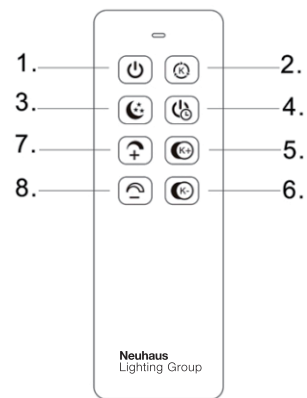

DE

Anleitung für die Fernbedienung

1. Ein / Aus
2. Farbtemperatur ändern
3. Nachtlicht (gelb 5%)
4. Leuchte nach 1 Minute ausschalten
5. Erhöhen der Farbtemperatur
6. Reduzieren der Farbtemperatur
7. Hochdimmen der Helligkeit
  Kurzes Drücken: maximale Helligkeit (max. 100%)
8. Reduzieren der Helligkeit
  Kurzes Drücken: minimale Helligkeit (min. 5%)

Technische Daten

Betriebsspannung: DC3V
Betriebsstrom: <15mA
Reichweite der Fernbedienung: >6m
Fernbedienung: Infrarot
Batterie: 2x 1,5V AAA

GB

Remote Control Instructions

1. On / Off
2. Change color temperature
3. Night light (yellow 5%)
4. Turn off the light after 1 minute
5. Increase color temperature
6. reduce color temperature
7. Dim up the brightness (max. 100%)
  Short press: max. brightness
8. Dim down the brightness (min. 5%)
  Short press: min. brightness

Specifications

Operation voltage: DC3V
Operation current: <15mA
Remote distance: > 6m
Remote Control: Infrared
Battery: 2x 1,5V AAA