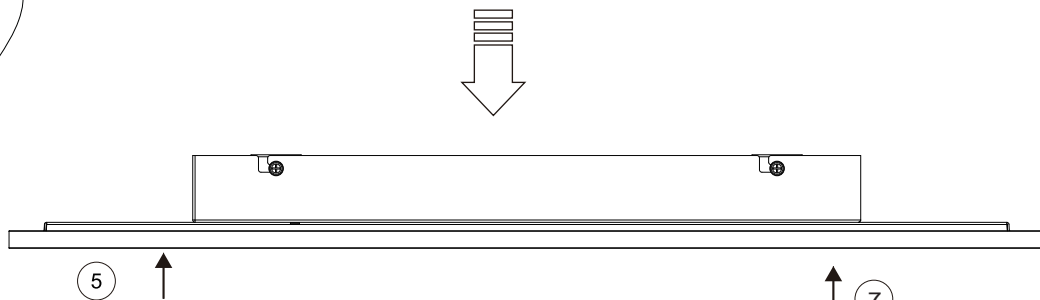

LED
 33W
 4.100 lm
 41W
 2.870 lm
t 20.000 h
T_k 2.700-5.000 K
 15.000 x
 < 0,5 s

993851

230V / 50Hz~

1 x LED-Board 36V DC / 33W

2,4 GHz
 17,8 dBm

Das Gerät erfüllt die grundlegenden Anforderungen der Richtlinie 2014/53/EU (Radio Equipment Directive) des Europäischen Parlaments und des Rates der europäischen Union vom 16.04.2014 über Funkanlagen.