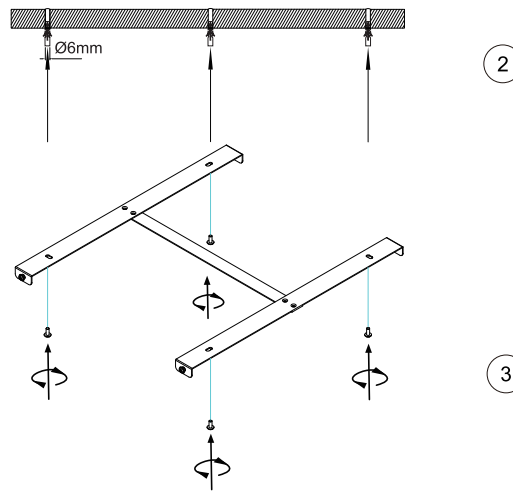

LED
 33W
 4.100 lm
 41W
 2.870 lm
t 20.000 h
T_k 2.700-5.000 K
 15.000 x
 < 0,5 s

993851

230V / 50Hz~

1 x LED-Board 36V DC / 33W

2,4 GHz
 17,8 dBm

Das Gerät erfüllt die grundlegenden Anforderungen der Richtlinie 2014/53/EU (Radio Equipment Directive) des Europäischen Parlaments und des Rates der europäischen Union vom 16.04.2014 über Funkanlagen.