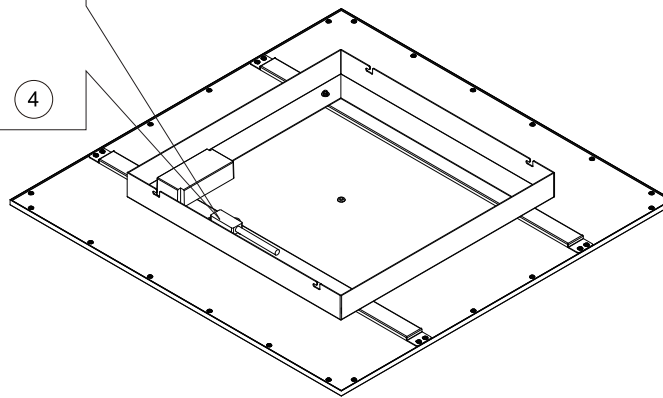

LED
 33W
 4.100 lm
 41W
 2.870 lm
t 20.000 h
T_k 2.700-5.000 K
 15.000 x
 < 0,5 s

993851

230V / 50Hz~

1 x LED-Board 36V DC / 33W

2,4 GHz
 17,8 dBm

Das Gerät erfüllt die grundlegenden Anforderungen der Richtlinie 2014/53/EU (Radio Equipment Directive) des Europäischen Parlaments und des Rates der europäischen Union vom 16.04.2014 über Funkanlagen.