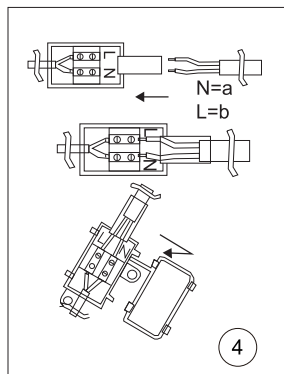

LED
 33W
 4.100 lm
 41W
 2.870 lm
t 20.000 h
T_k 2.700-5.000 K
 15.000 x
 < 0,5 s

993851

230V / 50Hz~

1 x LED-Board 36V DC / 33W

2,4 GHz
 17,8 dBm

Das Gerät erfüllt die grundlegenden Anforderungen der Richtlinie 2014/53/EU (Radio Equipment Directive) des Europäischen Parlaments und des Rates der europäischen Union vom 16.04.2014 über Funkanlagen.