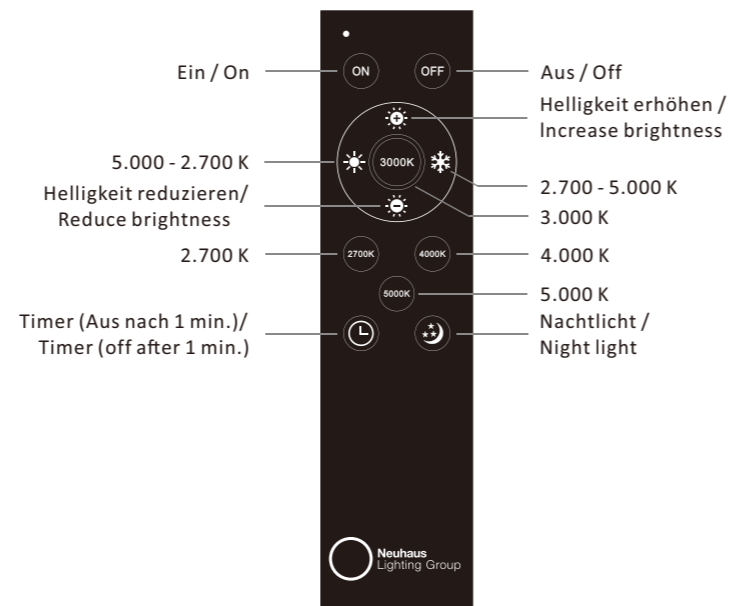

LED 29 W
3.480 lm
36 W
2.800 lm
t 30.000 h
T_K 2.700 - 5.000 K
15.000 x
< 0,5 s

433,92 MHz
1,0 mW

835791

230V / 50Hz~

LED 1x LED-Board 24V DC/29W

Anlernen der Fernbedienung an die Leuchte

Schalten Sie die Leuchte über den Wandschalter ein. Drücken Sie innerhalb von 5 Sekunden die ON-Taste auf der Fernbedienung. Die Leuchte ist nun angelern und kann über die Fernbedienung gesteuert werden.

!!! Eine Fernbedienung kann unbegrenzt viele Leuchten steuern. Eine Leuchte kann von einer Fernbedienung angesteuert werden !!!

Assigning the remote control to the light

Switch the light on via the wall switch. Press the ON button on remote control within 5 seconds. The light is now assigned and can be operated by the remote control.

!!! A remote control can control an unlimited number of lights. A light can be operated by one remote control !!!

Beschreibung / Description	Betriebsgröße / Operation data
Batterie / Battery	2x AAA, 1,5V
Sendefrequenz / Transmission frequency	433,92 MHz
Sendeleistung / Transmitting power	1,0 mW
Leerlaufstrom / No-load current	0,001 mA
Betriebsstrom / Operating current	max.15 mA
Reichweite der Fernbedienung / Range of the remote control	6-8 m