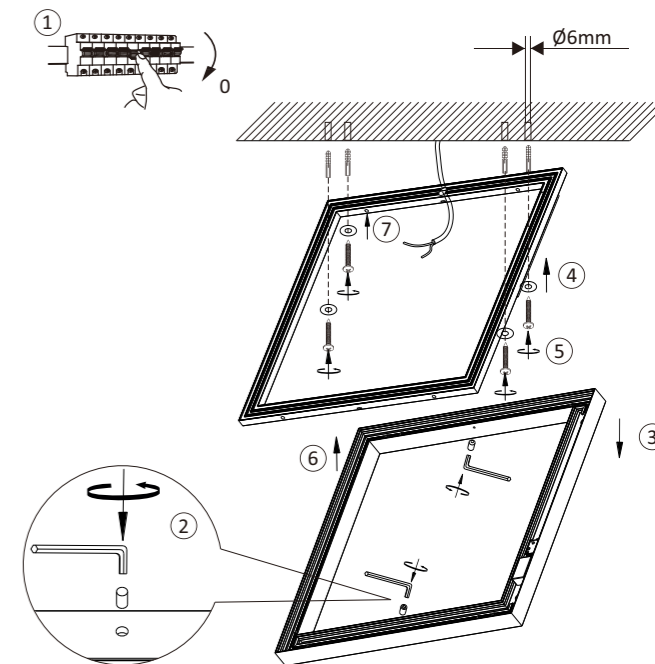

LED 29 W
3.480 lm
36 W
2.800 lm
t 30.000 h
T_K 2.700 - 5.000 K
15.000 x
< 0,5 s

433,92 MHz
1,0 mW

835791

230V / 50Hz~

LED 1x LED-Board 24V DC/29W

Anlernen der Fernbedienung an die Leuchte

Schalten Sie die Leuchte über den Wandschalter ein. Drücken Sie innerhalb von 5 Sekunden die ON-Taste auf der Fernbedienung. Die Leuchte ist nun angelern und kann über die Fernbedienung gesteuert werden.