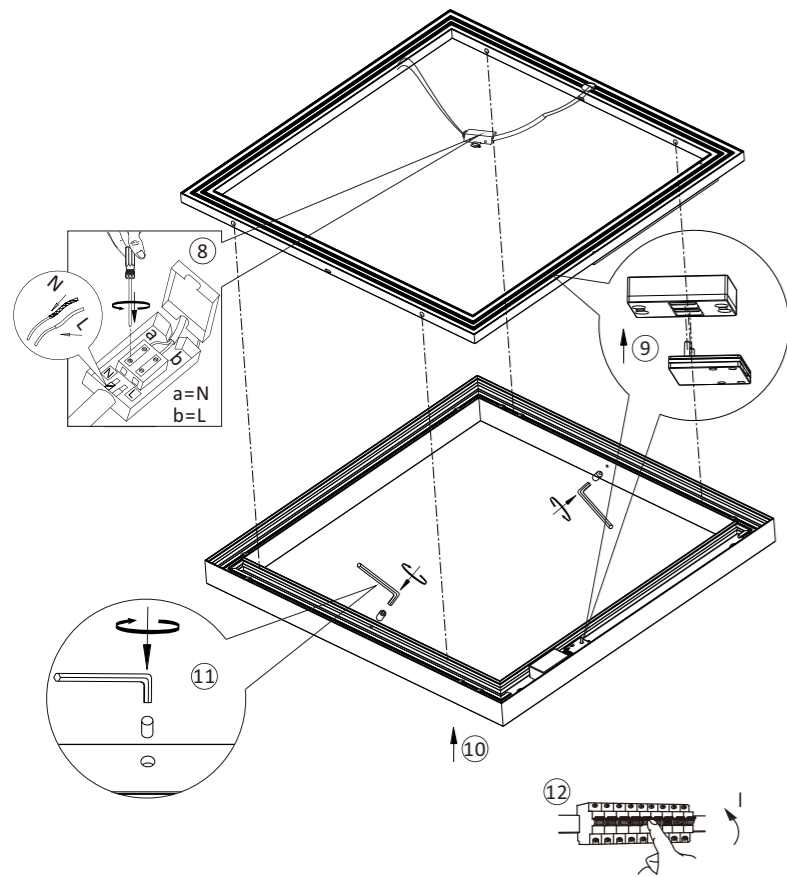

LED 29 W
3.480 lm
36 W
2.800 lm
t 30.000 h
T_K 2.700 - 5.000 K
15.000 x
< 0,5 s

433,92 MHz
1,0 mW

835791

230V / 50Hz~

LED 1x LED-Board 24V DC/29W

Anlernen der Fernbedienung an die Leuchte

Schalten Sie die Leuchte über den Wandschalter ein. Drücken Sie innerhalb von 5 Sekunden die ON-Taste auf der Fernbedienung. Die Leuchte ist nun angelern und kann über die Fernbedienung gesteuert werden.