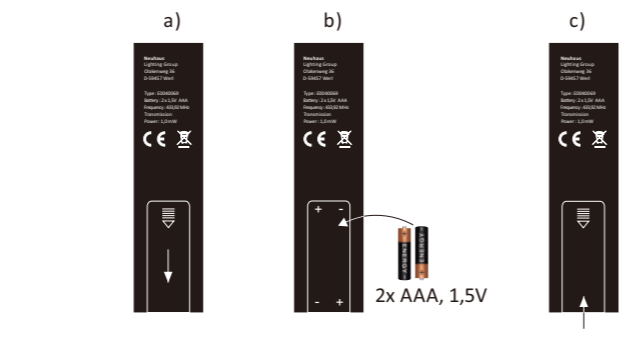

LED 29 W
3.480 lm
36 W
2.800 lm
t 30.000 h
T_K 2.700 - 5.000 K
15.000 x
< 0,5 s

433,92 MHz
1,0 mW

835791

230V / 50Hz~

LED 1x LED-Board 24V DC/29W

Anlernen der Fernbedienung an die Leuchte

Schalten Sie die Leuchte über den Wandschalter ein. Drücken Sie innerhalb von 5 Sekunden die ON-Taste auf der Fernbedienung. Die Leuchte ist nun angelern und kann über die Fernbedienung gesteuert werden.

!!! Eine Fernbedienung kann unbegrenzt viele Leuchten steuern. Eine Leuchte kann von einer Fernbedienung angesteuert werden !!!

Assigning the remote control to the light

Switch the light on via the wall switch. Press the ON button on remote control within 5 seconds. The light is now assigned and can be operated by the remote control.