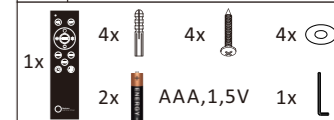

LED 29 W
3.480 lm
36 W
2.800 lm
t 30.000 h
T_K 2.700 - 5.000 K
15.000 x
< 0,5 s

433,92 MHz
1,0 mW

835791

230V / 50Hz~

LED 1x LED-Board 24V DC/29W

Anlernen der Fernbedienung an die Leuchte

Schalten Sie die Leuchte über den Wandschalter ein. Drücken Sie innerhalb von 5 Sekunden die ON-Taste auf der Fernbedienung. Die Leuchte ist nun angelern und kann über die Fernbedienung gesteuert werden.