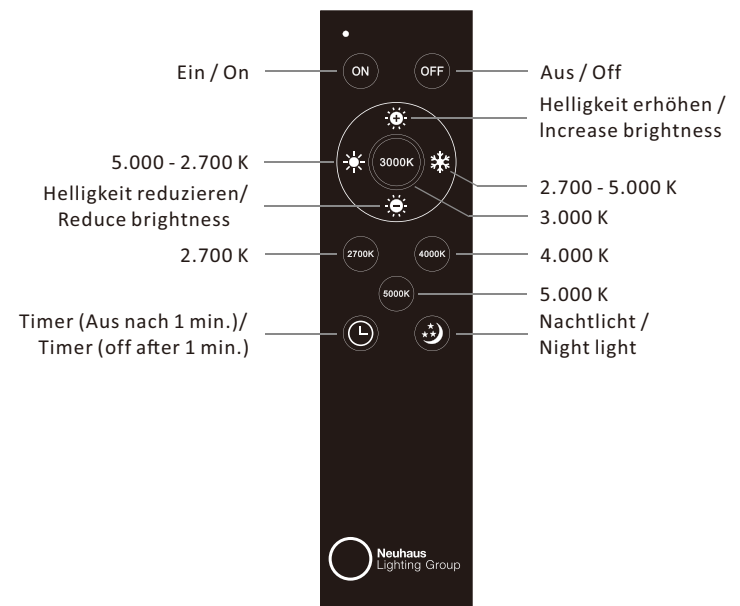

LED 34 W
4.080 lm
42 W
2.900 lm
t 30.000 h
T_K 2.700 - 5.000 K
15.000 x
< 0,5 s

835794

230V / 50Hz~

LED 1x LED-Board 24V DC/34W

Anlernen der Fernbedienung an die Leuchte

Schalten Sie die Leuchte über den Wandschalter ein. Drücken Sie innerhalb von 5 Sekunden die ON-Taste auf der Fernbedienung. Die Leuchte ist nun angelern und kann über die Fernbedienung gesteuert werden.

!!! Eine Fernbedienung kann unbegrenzt viele Leuchten steuern. Eine Leuchte kann von einer Fernbedienung angesteuert werden !!!

Assigning the remote control to the light

Switch the light on via the wall switch. Press the ON button on remote control within 5 seconds. The light is now assigned and can be operated by the remote control.