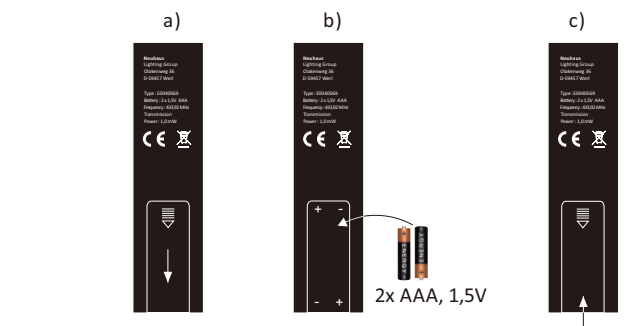

LED 34 W
4.080 lm
42 W
2.900 lm
t 30.000 h
T_K 2.700 - 5.000 K
15.000 x
< 0,5 s

835794

230V / 50Hz~

LED 1x LED-Board 24V DC/34W

Anlernen der Fernbedienung an die Leuchte

Schalten Sie die Leuchte über den Wandschalter ein. Drücken Sie innerhalb von 5 Sekunden die ON-Taste auf der Fernbedienung. Die Leuchte ist nun angelern und kann über die Fernbedienung gesteuert werden.

!!! Eine Fernbedienung kann unbegrenzt viele Leuchten steuern. Eine Leuchte kann von einer Fernbedienung angesteuert werden !!!

Assigning the remote control to the light

Switch the light on via the wall switch. Press the ON button on remote control within 5 seconds. The light is now assigned and can be operated by the remote control.