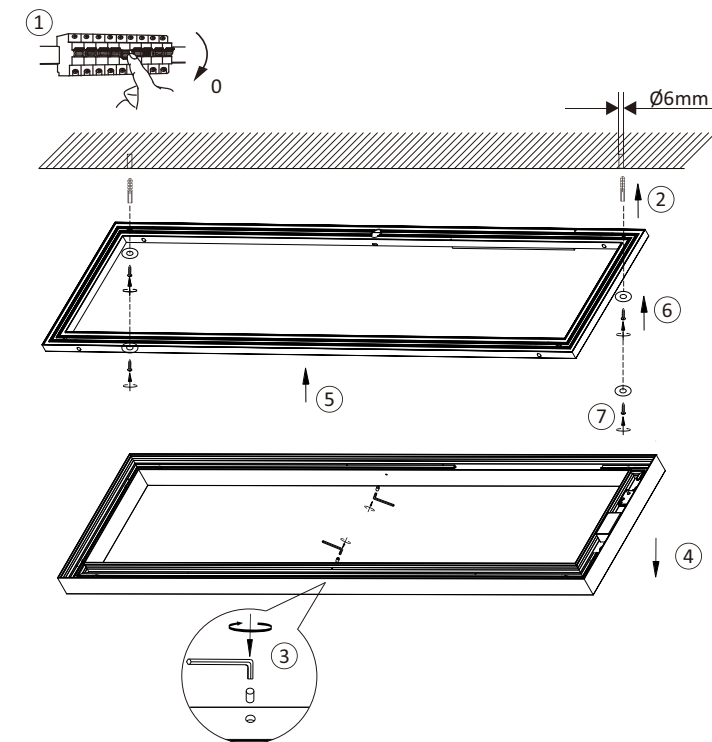

LED 34 W
4.080 lm
42 W
2.900 lm
t 30.000 h
T_K 2.700 - 5.000 K
15.000 x
< 0,5 s

835794

230V / 50Hz~

LED 1x LED-Board 24V DC/34W

Anlernen der Fernbedienung an die Leuchte

Schalten Sie die Leuchte über den Wandschalter ein. Drücken Sie innerhalb von 5 Sekunden die ON-Taste auf der Fernbedienung. Die Leuchte ist nun angelern und kann über die Fernbedienung gesteuert werden.