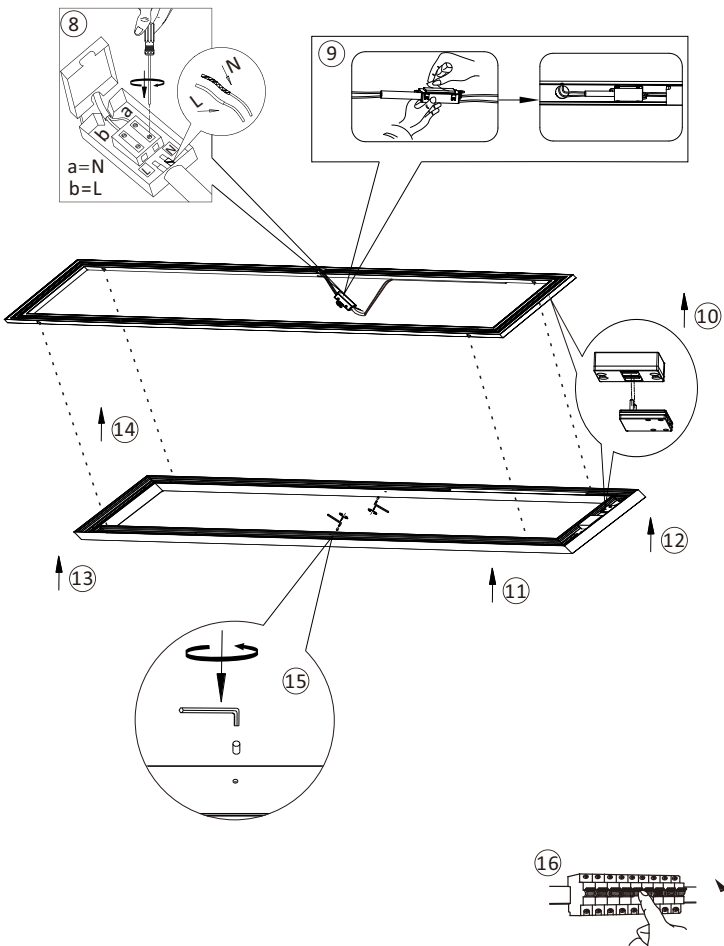

LED 34 W
4.080 lm
42 W
2.900 lm
t 30.000 h
T_K 2.700 - 5.000 K
15.000 x
< 0,5 s

835794

230V / 50Hz~

LED 1x LED-Board 24V DC/34W

Anlernen der Fernbedienung an die Leuchte

Schalten Sie die Leuchte über den Wandschalter ein. Drücken Sie innerhalb von 5 Sekunden die ON-Taste auf der Fernbedienung. Die Leuchte ist nun angelern und kann über die Fernbedienung gesteuert werden.