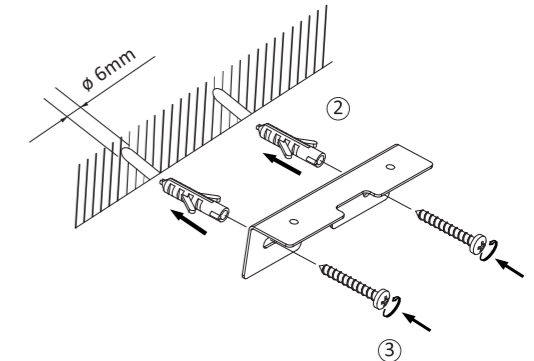

LED 10,5 W
1.550 lm
12 W
1.200 lm
t 15.000 h
T_K 4.000 K
10.000 x
< 0,5 s

996173

230V / 50Hz~

LED 1x LED-Board 66V DC / 10,5W