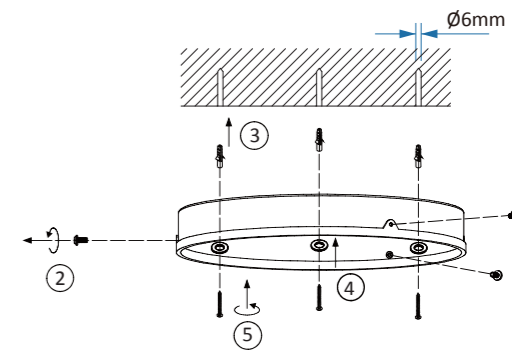

LED 6,4 W
850 lm
22 W
1.600 lm
t 25.000 h
T_k 3.000 K
15.000 x

826898

230V / 50Hz~

LED 3x LED-Board 13,5V DC/6,4 W

3x

3x

3x

2x