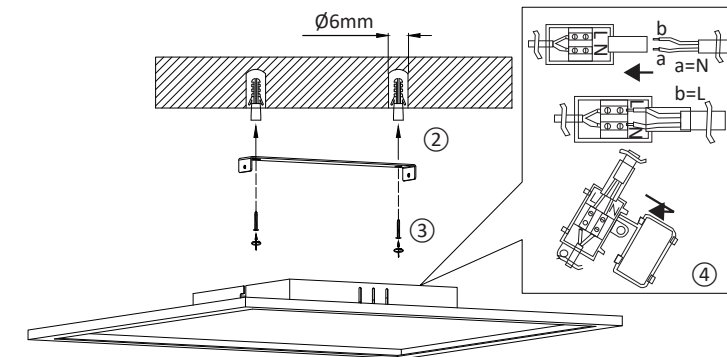

LED	24 W 2.900 lm
	28 W 1.960 lm
t	20.000 h
T _K	2.700 K - 5.000 K
	15.000 x
	< 0,5 s

2,4 GHz
max.4,7dBm

993850

230V / 50Hz~

LED 1x LED-Board 35V DC / 24 W

1x 2x 1,5V AAA
2x 2x