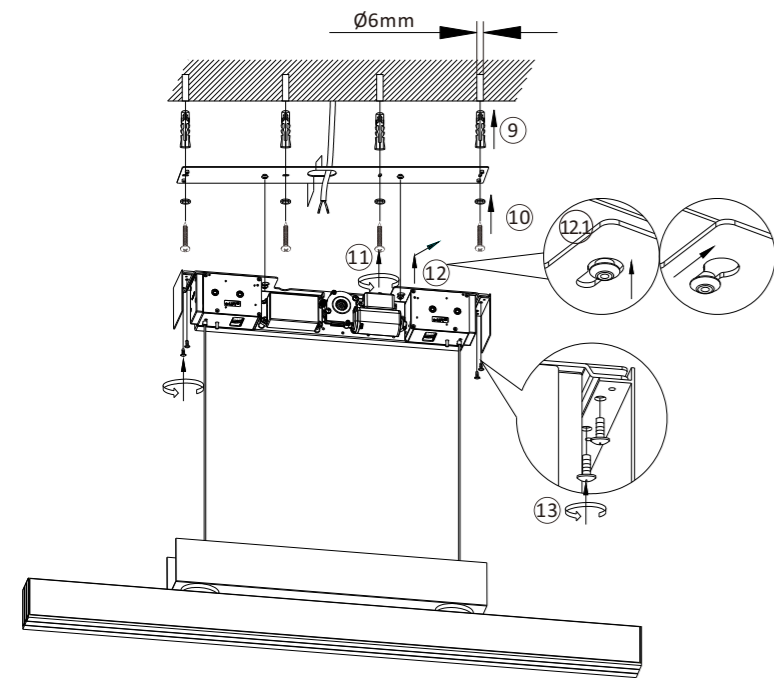

LED 13 W
1.560 lm
45 W
1.900 lm
t 25.000 h
T_K 2.700-5.000 K
15.000 x
< 0,5 s

836665

230V / 50Hz~

LED 3x LED-Board 24V DC/13W

Schließen Sie die Stromversorgung erst an, wenn die Leuchte an der Decke montiert ist.
Don't connect the power supply until the luminaire is mounted to the ceiling.