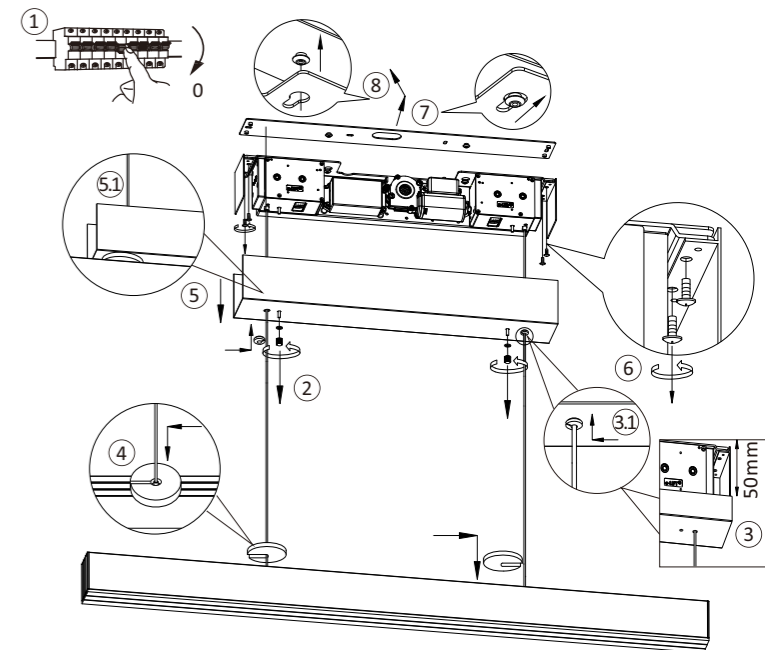

LED 13 W
1.560 lm
45 W
1.900 lm
t 25.000 h
T_K 2.700-5.000 K
15.000 x
< 0,5 s

836665

230V / 50Hz~

LED 3x LED-Board 24V DC/13W

Schließen Sie die Stromversorgung erst an, wenn die Leuchte an der Decke montiert ist.
Don't connect the power supply until the luminaire is mounted to the ceiling.