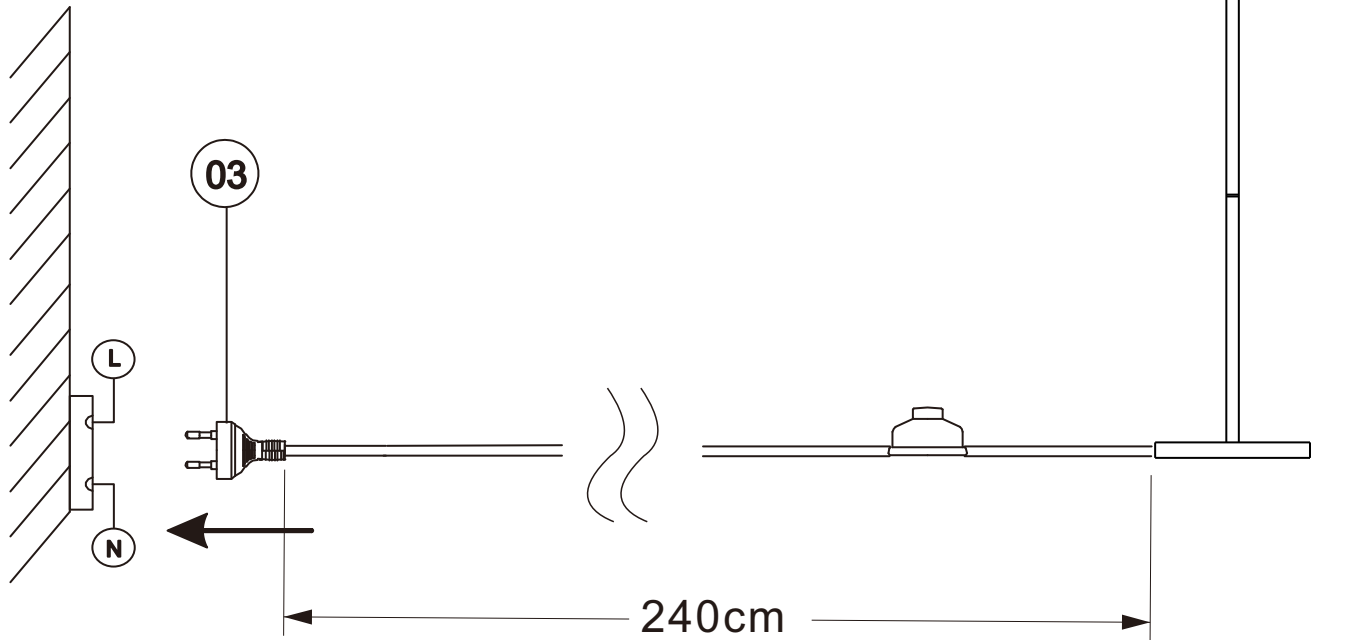

## 56133-6S

GLOBO Handels GmbH  
 Gewerbestrasse 3  
 A-9184 Sankt Peter  
 AUSTRIA

DEU:Dieses Produkt enthält eine Lichtquelle der Energieeffizienzklasse <F>.

GBR:This product contains a light source of energy efficiency class <F>.