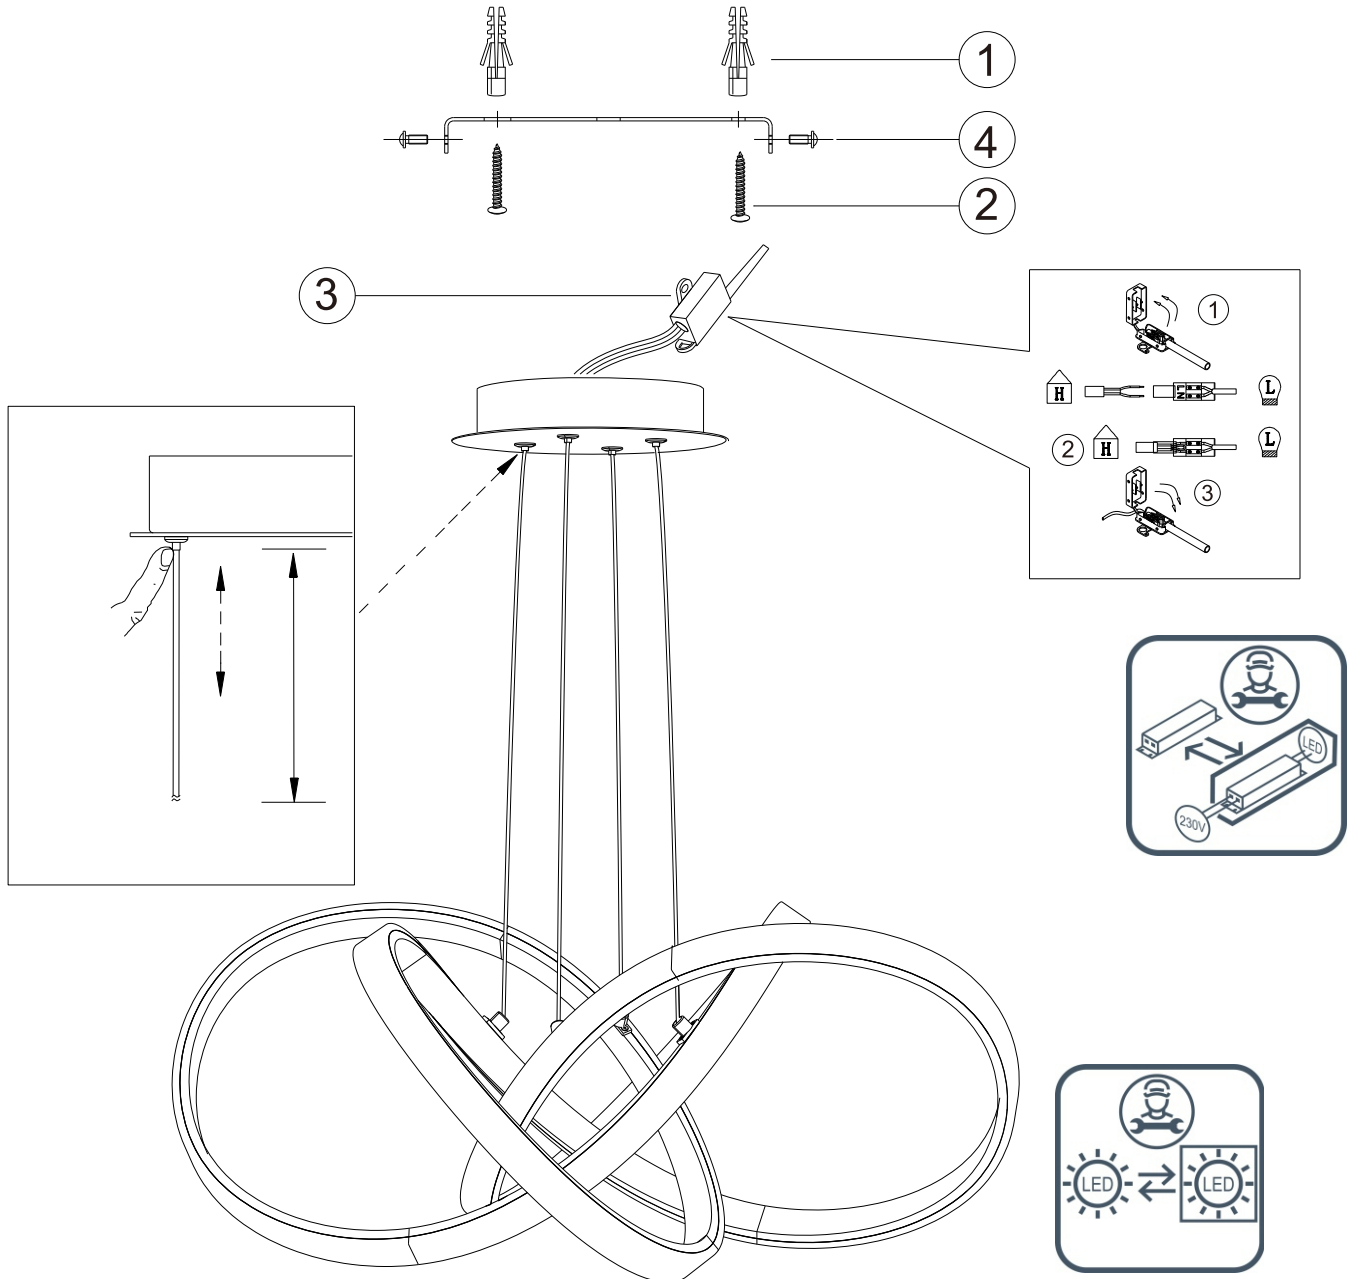

Artikel/Serie Nr.: 6134-105L

-DE- Montageanleitung	-LT- Montavimo instrukcija	-HU- Szerelési útmutató	-GR- Οδηγίες τοποθέτησης
-IT- Istruzioni per il montaggio	-LV- Montāžas instrukcija	-RO- Instrucțiuni de montaj	-DK- Montagevejledning
-FR- Instructions de montage	-EE- Paigaldusjuhend	-SI- Navodila za montažo	-FI- Asennusopas
-GB- Installation instructions	-PL- Instrukcja montażu	-HR- Upute za uporabu	-SE- montageinstruktion
-ES- Instrucciones de montaje	-CZ- Návod k montáži	-RS- Uputstva za upotrebu	-NO- Monteringsanvisning
-NL- Montagehandleiding	-SK- Montážny návod	-RU- Руководство по монтажу	-IS- samsetningarleiðbeiningar
-PT- Instruções de montagem	-BG- Инструкция за монтаж	-TR- Montaj Talimatı	