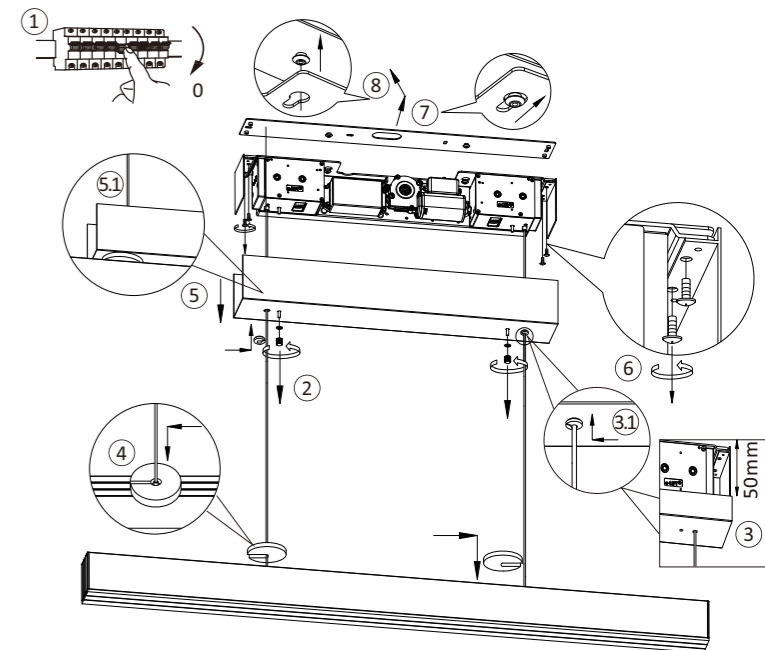

LED 13 W  
1.560 lm  
45 W  
2.600 lm  
t 25.000 h  
T<sub>K</sub> 2.700-5.000 K  
15.000 x  
< 0,5 s

433,92 MHz  
1,0 mW

837163

230V / 50Hz~

LED 3x LED-Board 24V DC/13W

Schließen Sie die Stromversorgung erst an, wenn die Leuchte an der Decke montiert ist.  
Don't connect the power supply until the luminaire is mounted to the ceiling.