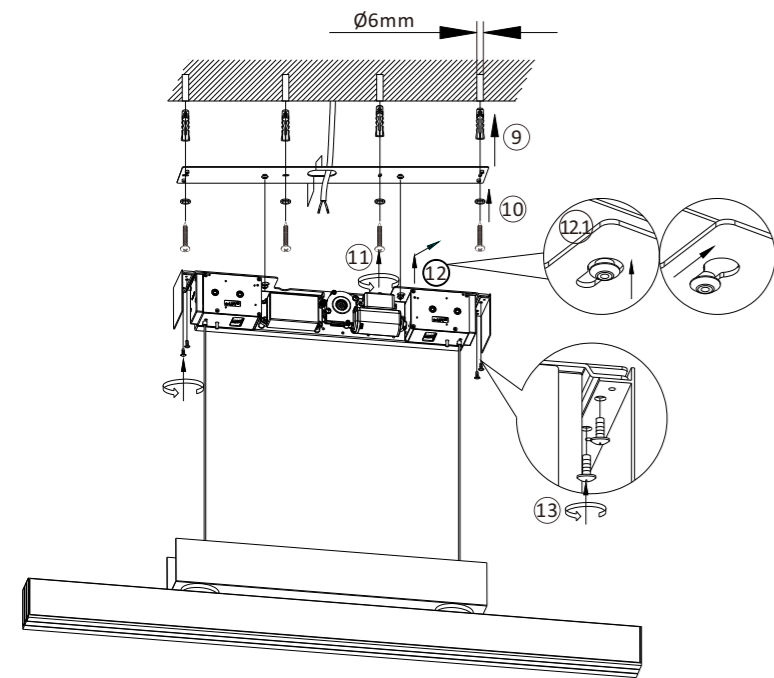

LED 13 W  
1.560 lm  
45 W  
2.600 lm  
t 25.000 h  
T<sub>K</sub> 2.700-5.000 K  
15.000 x  
< 0,5 s

433,92 MHz  
1,0 mW

837163

230V / 50Hz~

LED 3x LED-Board 24V DC/13W

Schließen Sie die Stromversorgung erst an, wenn die Leuchte an der Decke montiert ist.  
Don't connect the power supply until the luminaire is mounted to the ceiling.