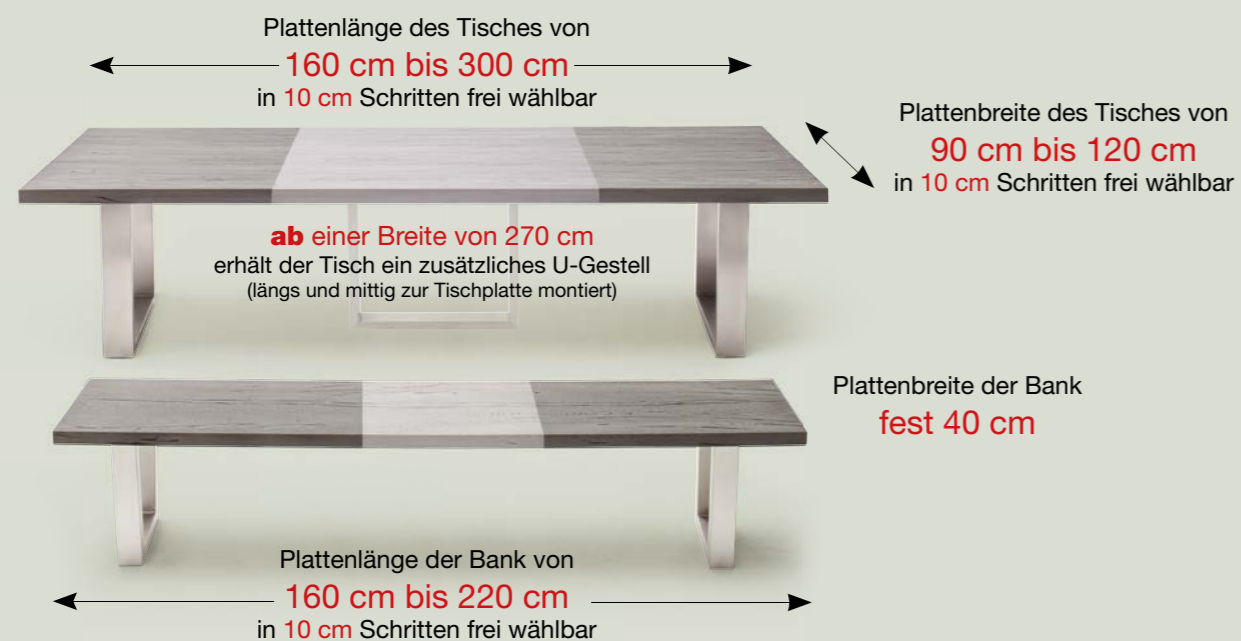

Gestelle für Tisch und Bank

Tisch **PTUGES** ..  
Bank **PBUGES** ..  
U-Gestell

Tisch **PTVGES** ..  
Bank **PBVGES** ..  
V-Gestell

Tisch **PTXGES** ..  
Bank **PBXGES** ..  
X-Gestell

Gestellfarben für Tisch und Bank

## Tisch- & Bankmaße

### Tischplatte

Holzfarbe	Kantenausführung	Plattengröße	Artikelnummer
		240 x 100 cm	
..... EW Wildeiche	..... A .. Gerade Kante	P2410 ...	<b>P2410AEW</b>

### Bankplatte

Holzfarbe	Plattengröße	Artikelnummer
	200 x 40 cm	
..... EW Wildeiche	P2040A ..	<b>P2040AEW</b>