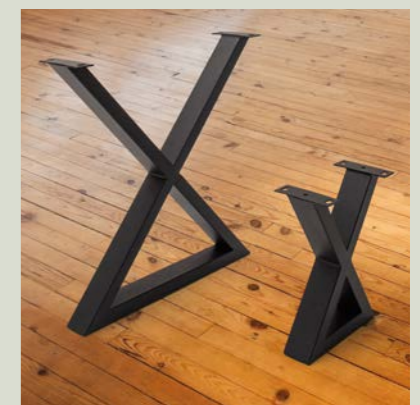

palazzo  
TISCHSYSTEM

- 4 Holzausführungen
  - 3 Kantenausführungen
  - 3 Gestelle
  - 2 Gestellfarben
- über 4.000** verschiedene Varianten

Holzausführungen für Tisch und Bank

..... EW  
Wildeiche

..... EB  
Eiche Bassano

..... EV  
Eiche verwittert

..... EG  
Eiche grau

Kantenausführungen **nur** für den Tisch / **Bank** ist **nur** mit gerader Kante erhältlich

..... A ..  
Gerade Kante

..... B ..  
Trapez-Kante

..... C ..  
Schweizer Kante

Gestelle für Tisch und Bank

Tisch **PTUGES** ..  
Bank **PBUGES** ..  
U-Gestell

Tisch **PTVGES** ..  
Bank **PBVGES** ..  
V-Gestell

Tisch **PTXGES** ..  
Bank **PBXGES** ..  
X-Gestell

Gestellfarben für Tisch und Bank