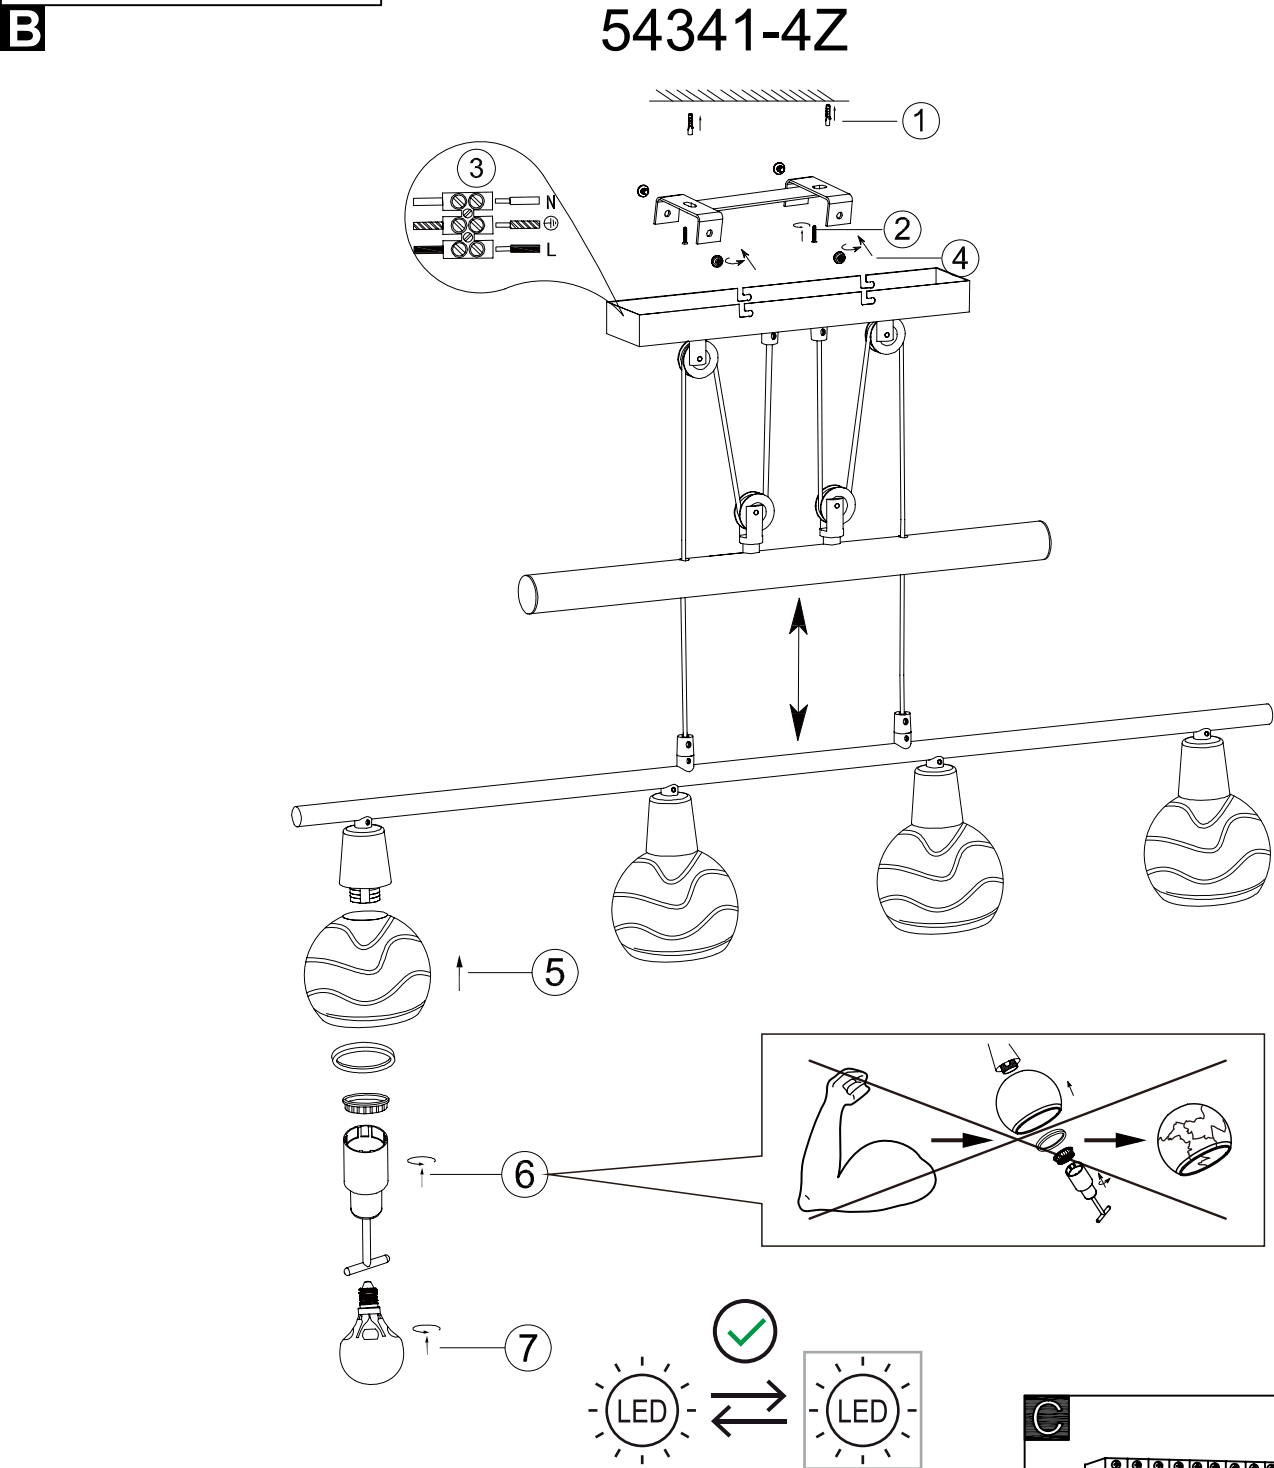

GLOBO

LIGHTING

www.globo-lighting.com

54341-4Z

GLOBO Handels GmbH
 Gewerbestrasse 3
 A-9184 Sankt Peter AUSTRIA

DEU:

Dieses Produkt enthält eine Lichtquelle der Energieeffizienzklasse <G>.

GBR: