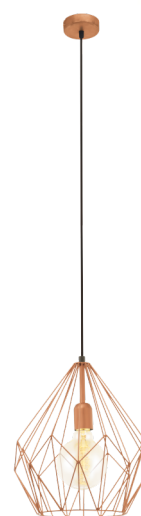

49258 CARLTON

Allgemeine Informationen

Materialnummer	49258
Type	Hängeleuchte
Produktsegment	Wohnraumleuchte
Thema	Vintage

Abmessungen

Artikel Höhe (in mm)	1100
Artikel Durchmesser (in mm)	310
Nettogewicht	1,44 Kilogramm

Material & Farbe

Gehäusematerial	Stahl
Gehäusefarbe	kupferfarben
Kabelfarbe	ZZKABFA_ZS

Funktionalität

Schalterart	ohne Schalter
Batterie	Nein

Technische Informationen

Schutzart	IP20
Schutzklasse	2
Netzspannung	220-240V,50/60Hz
Betriebsspannung	220-240V,50/60Hz

Leuchtmittel 1

Technische Änderungen vorbehalten

Leuchtmitteltyp (1)
Leuchtmittel inkl. (1)
Fassungsart (1)

E27
EXKLUSIV
E27

Technische Änderungen vorbehalten

EGLO Leuchten GmbH
Heiligkreuz 22 | 6136 Pöll | Austria