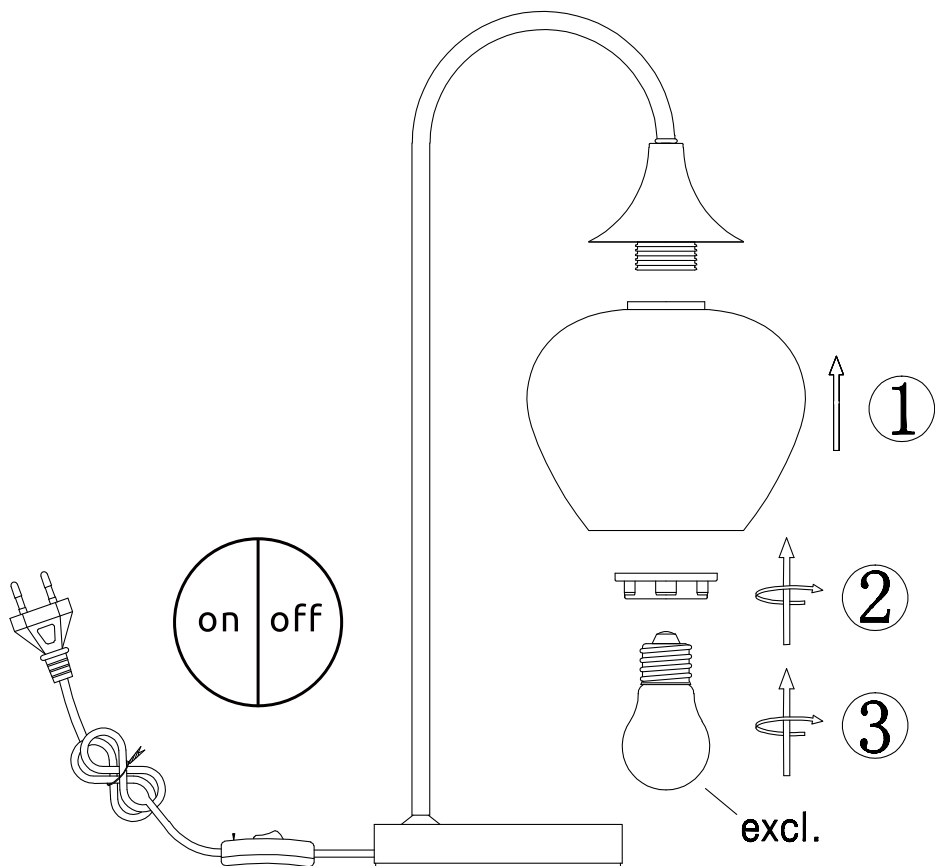

## 15548T

1x MAX 40W E27  
230V~ 50Hz

GLOBO Handels GmbH  
Gewerbstrasse 3  
A-9184 Sankt Peter  
Austria