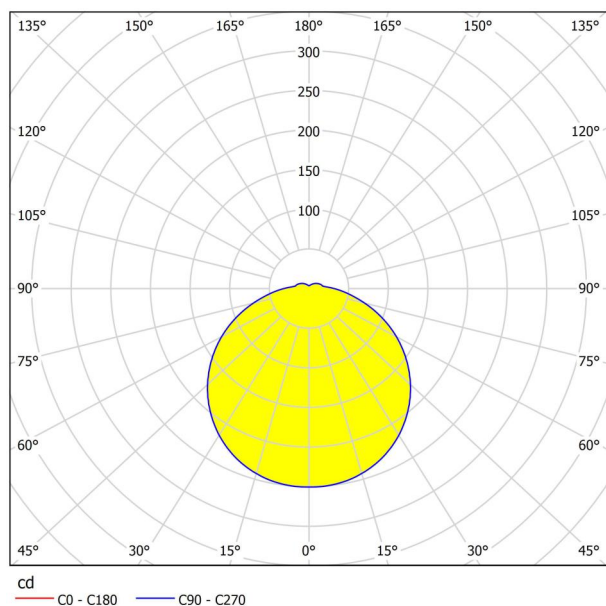

Technische Informationen

Schutzart	IP44
Schutzklasse	1
Netzspannung	220-240V,50/60Hz
Betriebsspannung	220-240V,50/60Hz
Dimmbar	Nein
max. Wattage (1)	3X7,3W

Leuchtmittel 1

Fassungsart (1)	LED
Leuchtmitteltyp (1)	LED
Leuchtmittel	im Lieferumfang enthalten
Lumen Gesamt	2220
Kelvin Gesamt	3000K
Lichtfarbe Gesamt	WARM WHITE
Lumen mit Abdeckung	920
Energieeffizienzklasse (EEL)	F
Dimmbar	Nein
Info Tauschbarkeit LM/Platine/Driver	LED + Driver tauschbar durch Fachmann

Technische Änderungen vorbehalten