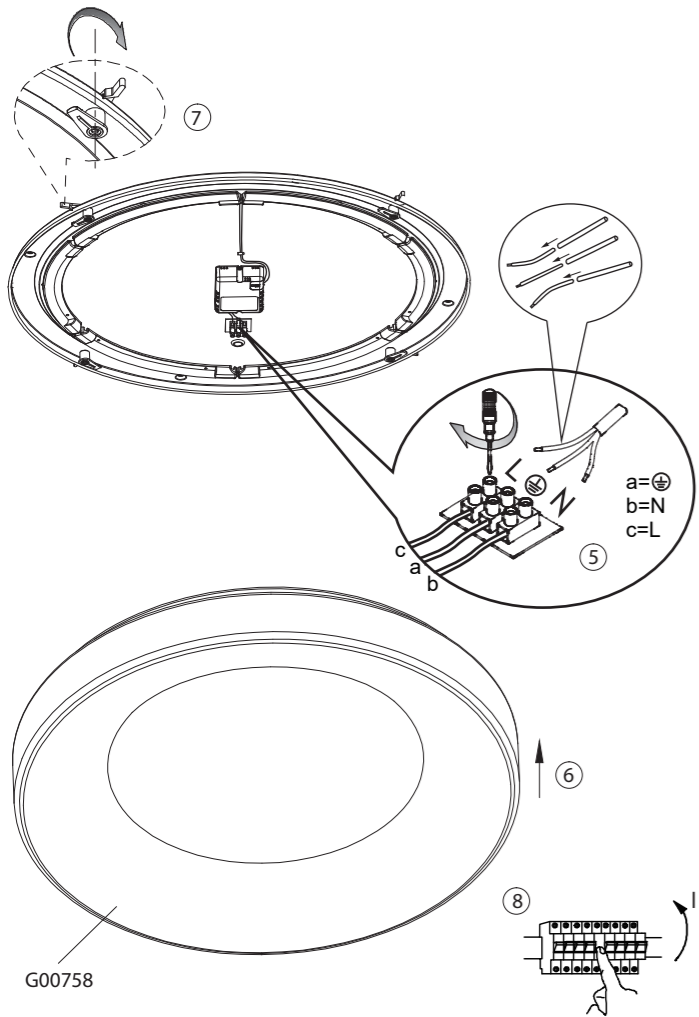

4

5

2.700 K

4.000 K

5.000 K

6