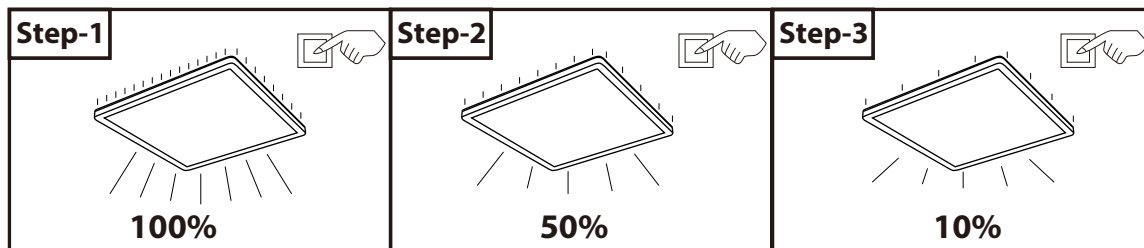

# GLOBO

LIGHTING

41563-18W 41563-18B

IP44

memory function

many steps

GLOBO Handels GmbH  
 Gewerbestrasse 3  
 A-9184 Sankt Peter Austria  
 www.globo-lighting.com