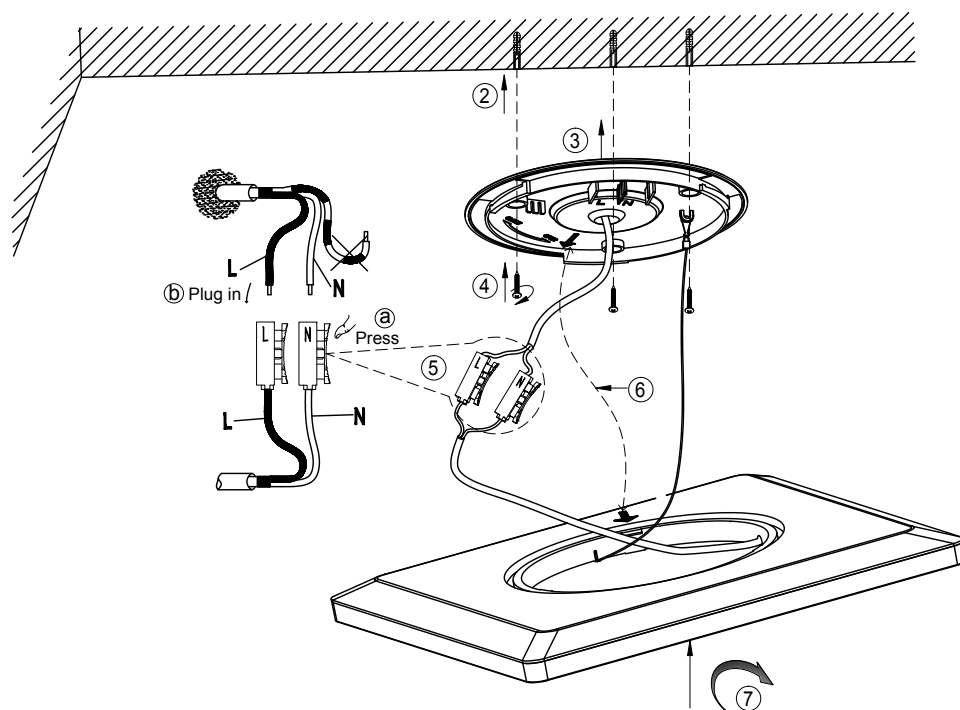

# GLOBO

LIGHTING

41563-18W 41563-18B

IP44

memory function

many steps

GLOBO Handels GmbH  
 Gewerbestrasse 3  
 A-9184 Sankt Peter Austria  
 www.globo-lighting.com