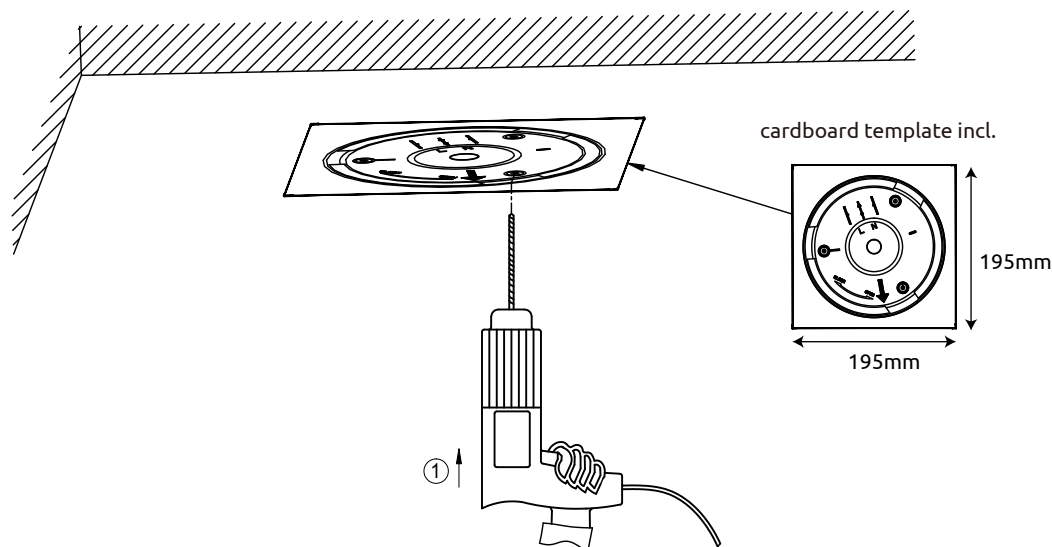

# GLOBO

LIGHTING

41563-18W 41563-18B

IP44

memory function

many steps

GLOBO Handels GmbH  
 Gewerbestrasse 3  
 A-9184 Sankt Peter Austria  
 www.globo-lighting.com