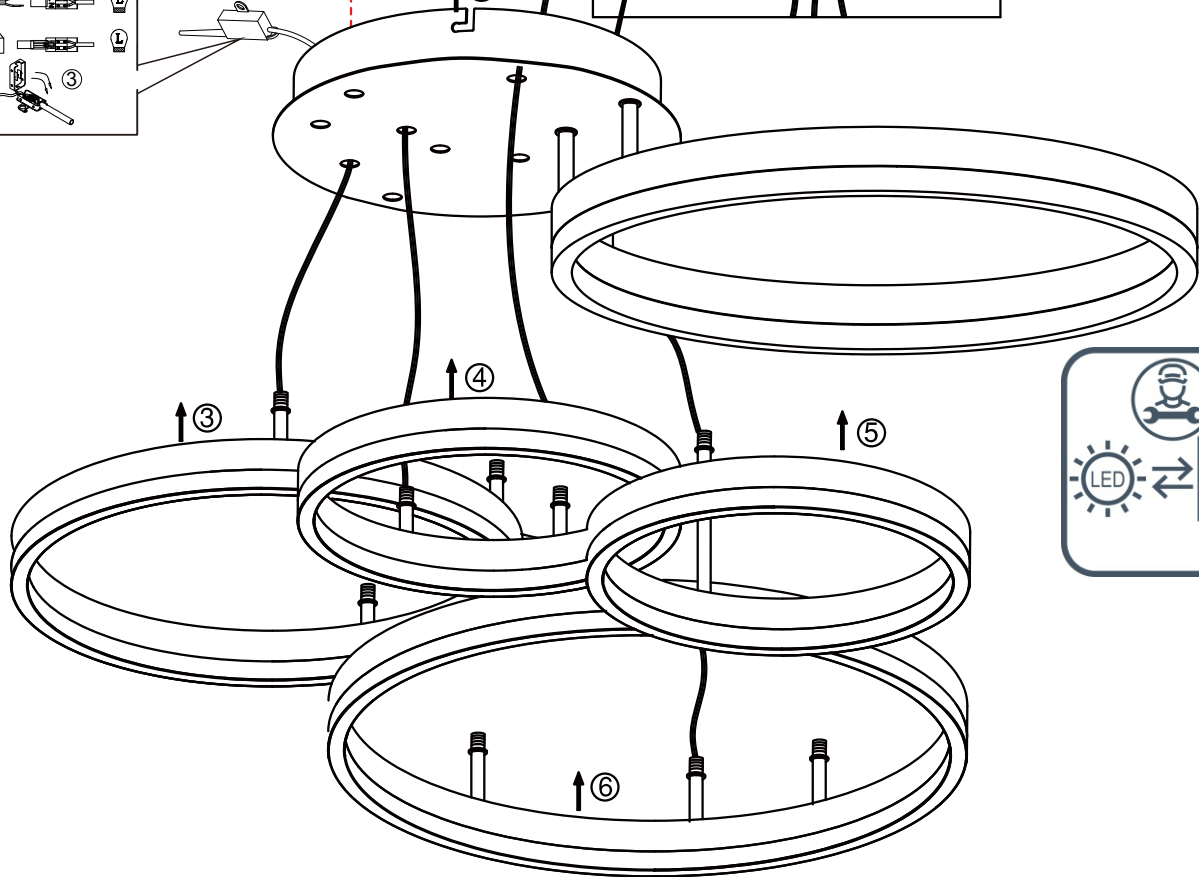

Artikel/Serie Nr.: 9049-601,9049-605

|                                  |                            |                             |                                |
|----------------------------------|----------------------------|-----------------------------|--------------------------------|
| -DE- Montageanleitung            | -LT- Montavimo instrukcija | -HU- Szerelési útmutató     | -GR- Οδηγίες τοποθέτησης       |
| -IT- Istruzioni per il montaggio | -LV- Montāžas instrukcija  | -RO- Instrucțiuni de montaj | -DK- Montagevejledning         |
| -FR- Instructions de montage     | -EE- Paigaldusjuhend       | -SI- Navodila za montažo    | -FI- Asennusopas               |
| -GB- Installation instructions   | -PL- Instrukcja montażu    | -HR- Upute za uporabu       | -SE- montageinstruktion        |
| -ES- Instrucciones de montaje    | -CZ- Návod k montáži       | -RS- Uputstva za upotrebu   | -NO- Monteringsanvisning       |
| -NL- Montagehandleiding          | -SK- Montážny návod        | -RU- Руководство по монтажу | -IS- samsetningarleiðbeiningar |
| -PT- Instruções de montagem      | -BG- Инструкция за монтаж  | -TR- Montaj Talimatı        |                                |