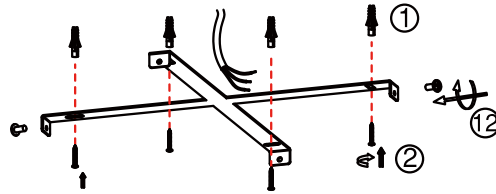

Artikel/Serie Nr.: 9049-601,9049-605

|                                  |                            |                             |                                |
|----------------------------------|----------------------------|-----------------------------|--------------------------------|
| -DE- Montageanleitung            | -LT- Montavimo instrukcija | -HU- Szerelési útmutató     | -GR- Οδηγίες τοποθέτησης       |
| -IT- Istruzioni per il montaggio | -LV- Montāžas instrukcija  | -RO- Instrucțiuni de montaj | -DK- Montagevejledning         |
| -FR- Instructions de montage     | -EE- Paigaldusjuhend       | -SI- Navodila za montažo    | -FI- Asennusopas               |
| -GB- Installation instructions   | -PL- Instrukcja montażu    | -HR- Upute za uporabu       | -SE- montageinstruktion        |
| -ES- Instrucciones de montaje    | -CZ- Návod k montáži       | -RS- Uputstva za upotrebu   | -NO- Monteringsanvisning       |
| -NL- Montagehandleiding          | -SK- Montážny návod        | -RU- Руководство по монтажу | -IS- samsetningarleiðbeiningar |
| -PT- Instruções de montagem      | -BG- Инструкция за монтаж  | -TR- Montaj Talimatı        |                                |