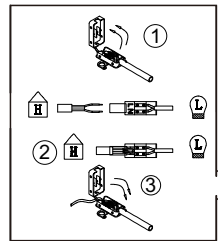

Artikel/Serie Nr.: 9049-601,9049-605

|                                  |                            |                             |                                |
|----------------------------------|----------------------------|-----------------------------|--------------------------------|
| -DE- Montageanleitung            | -LT- Montavimo instrukcija | -HU- Szerelési útmutató     | -GR- Οδηγίες τοποθέτησης       |
| -IT- Istruzioni per il montaggio | -LV- Montāžas instrukcija  | -RO- Instrucțiuni de montaj | -DK- Montagevejledning         |
| -FR- Instructions de montage     | -EE- Paigaldusjuhend       | -SI- Navodila za montažo    | -FI- Asennusopas               |
| -GB- Installation instructions   | -PL- Instrukcja montażu    | -HR- Upute za uporabu       | -SE- montageinstruktion        |
| -ES- Instrucciones de montaje    | -CZ- Návod k montáži       | -RS- Uputstva za upotrebu   | -NO- Monteringsanvisning       |
| -NL- Montagehandleiding          | -SK- Montážny návod        | -RU- Руководство по монтажу | -IS- samsetningarleiðbeiningar |
| -PT- Instruções de montagem      | -BG- Инструкция за монтаж  | -TR- Montaj Talimatı        |                                |