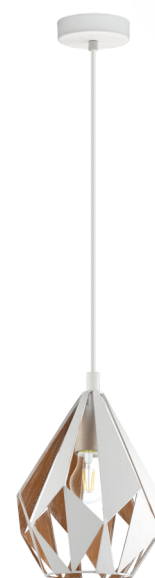

43001 CARLTON 1

Allgemeine Informationen

Materialnummer	43001
Type	Hängeleuchte
Produktsegment	Wohnraumleuchte
Thema	Vintage

Abmessungen

Artikel Höhe (in mm)	1100
Artikel Breite (in mm)	205
Artikel Länge (in mm)	280
Nettogewicht	1,176 Kilogramm

Material & Farbe

Gehäusematerial	Stahl
Gehäusefarbe	weiss, gold

Funktionalität

Schalterart	ohne Schalter
Batterie	Nein

Technische Informationen

Schutzklasse	2
Netzspannung	220-240V,50/60Hz
Betriebsspannung	220-240V,50/60Hz

Leuchtmittel 1

Leuchtmitteltyp (1)	E27
---------------------	-----

Technische Änderungen vorbehalten

Leuchtmittel inkl. (1)
Fassungsart (1)

EXKLUSIV
E27

Technische Änderungen vorbehalten

EGLO Leuchten GmbH
Heiligkreuz 22 | 6136 Pöll | Austria