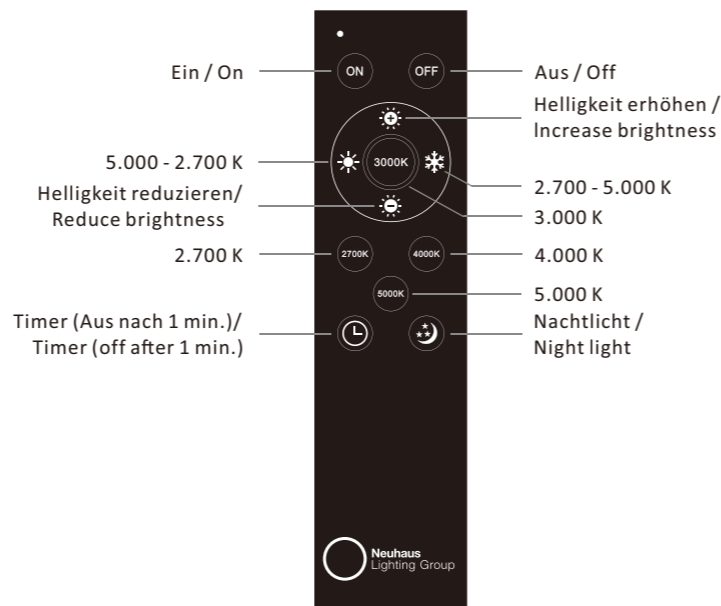

Anlernen der Fernbedienung an die Leuchte

Schalten Sie die Leuchte über den Wandschalter ein. Drücken Sie innerhalb von 5 Sekunden die ON-Taste auf der Fernbedienung. Die Leuchte ist nun angelern und kann über die Fernbedienung gesteuert werden.

!!! Eine Fernbedienung kann unbegrenzt viele Leuchten steuern. Eine Leuchte kann von einer Fernbedienung angesteuert werden !!!

Assigning the remote control to the light

Switch the light on via the wall switch. Press the ON button on remote control within 5 seconds. The light is now assigned and can be operated by the remote control.

!!! A remote control can control an unlimited number of lights. A light can be operated by one remote control !!!

Beschreibung / Description	Betriebsgröße / Operation data
Batterie / Battery	2x AAA, 1,5V
Sendefrequenz / Transmission frequency	433,92 MHz
Sendeleistung / Transmitting power	1,0 mW
Leerlaufstrom / No-load current	0,001 mA
Betriebsstrom / Operating current	max.15 mA
Reichweite der Fernbedienung / Range of the remote control	6-8 m