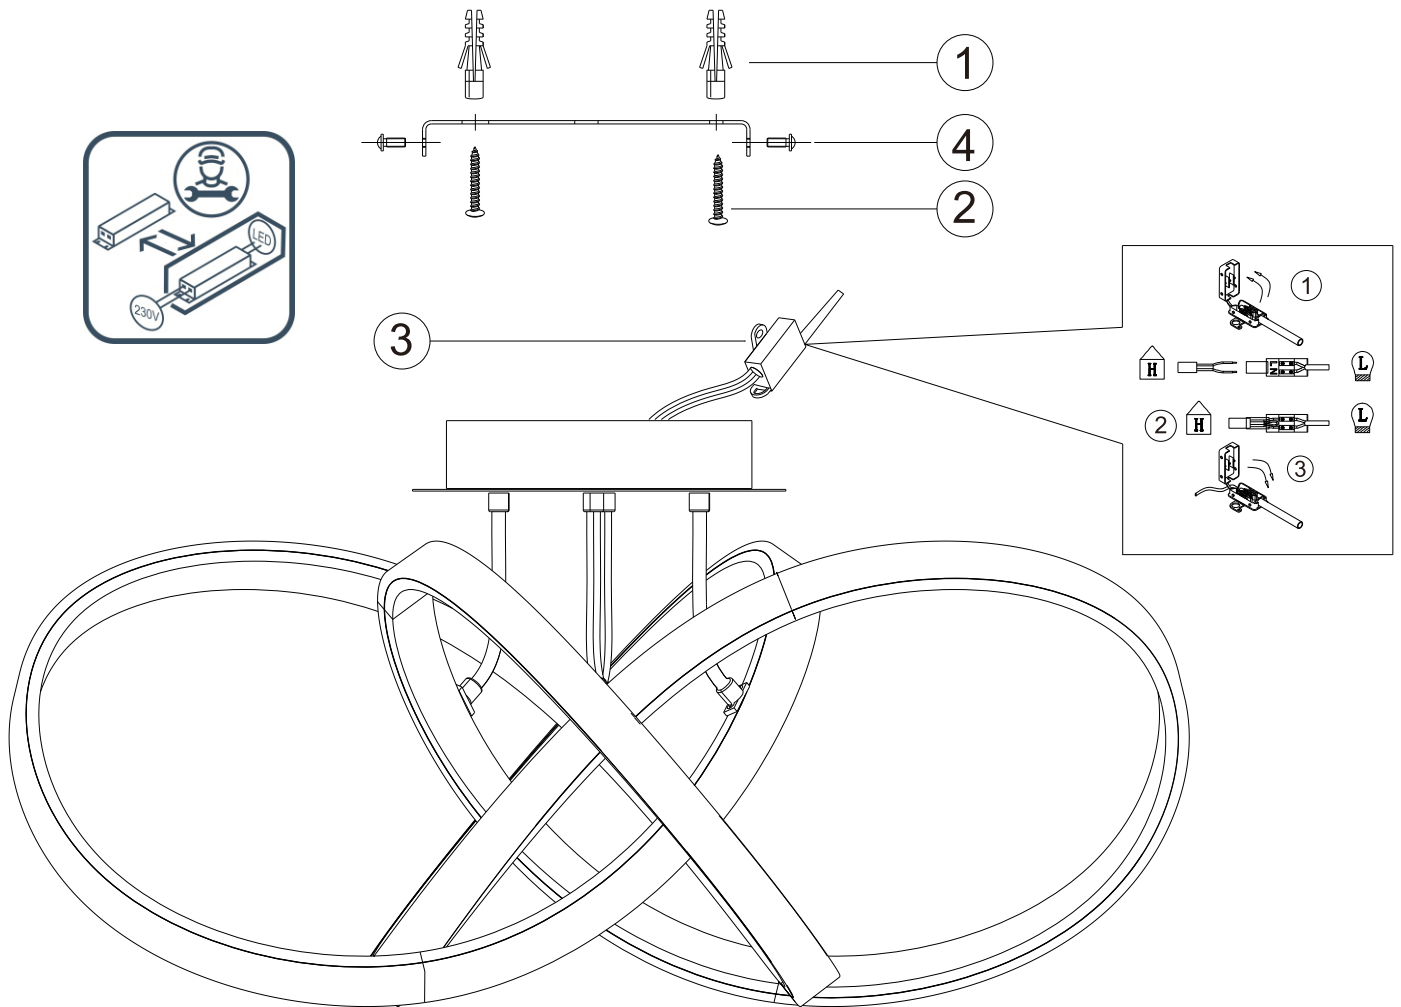

Artikel/Serie Nr.: 9134-105L

-DE- Montageanleitung	-LT- Montavimo instrukcija	-HU- Szerelési útmutató	-GR- Οδηγίες τοποθέτησης
-IT- Istruzioni per il montaggio	-LV- Montāžas instrukcija	-RO- Instrucțiuni de montaj	-DK- Montagevejledning
-FR- Instructions de montage	-EE- Paigaldusjuhend	-SI- Navodila za montažo	-FI- Asennusopas
-GB- Installation instructions	-PL- Instrukcja montażu	-HR- Upute za uporabu	-SE- montageinstruktion
-ES- Instrucciones de montaje	-CZ- Návod k montáži	-RS- Uputstva za upotrebu	-NO- Monteringsanvisning
-NL- Montagehandleiding	-SK- Montážny návod	-RU- Руководство по монтажу	-IS- samsetningarleiðbeiningar
-PT- Instruções de montagem	-BG- Инструкция за монтаж	-TR- Montaj Talimatı	